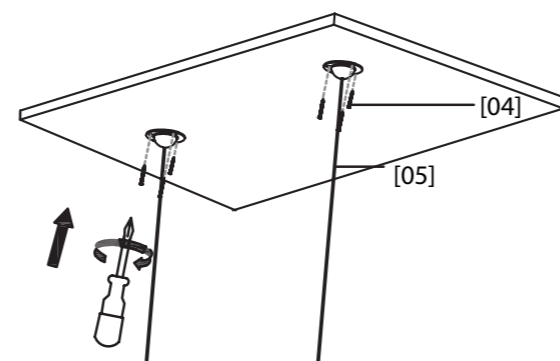

620x620 mm

1195x295 mm

Type

Without external driver
 $I_N = \text{max. } 1050\text{mA, typ. } 33\text{V DC, } 38\text{W}$

With Driver

A	B	C
H05VV-F	8.5 - 10mm	2x 0.2 - 1.5mm ²

Insert Type

Hanging Type with Suspension Kit

Surface Mounting Frame Type

General Instructions

- EN** This includes the general mounting instructions. Subject to technical alterations!
- D** Hierzu gehören die allgemeinen Montagehinweise. Technische Änderungen vorbehalten!
- F** Les instructions de montage générales font partie de ces instructions. Sous réserve de modification technique!
- E** Esto incluye los avisos generales de montaje. Nos reservamos el derecho de realizar modificaciones técnicas!
- I** Queste comprendono le istruzioni generali per il montaggio. Il prodotto potrebbe subire modifiche tecniche!
- NL** Hiertoe behoren de algemene montage-instructies. Technische veranderingen!
- PL** Należą do tego ogólne wytyczne montażowe. Zmiany techniczne zastrzeżone!