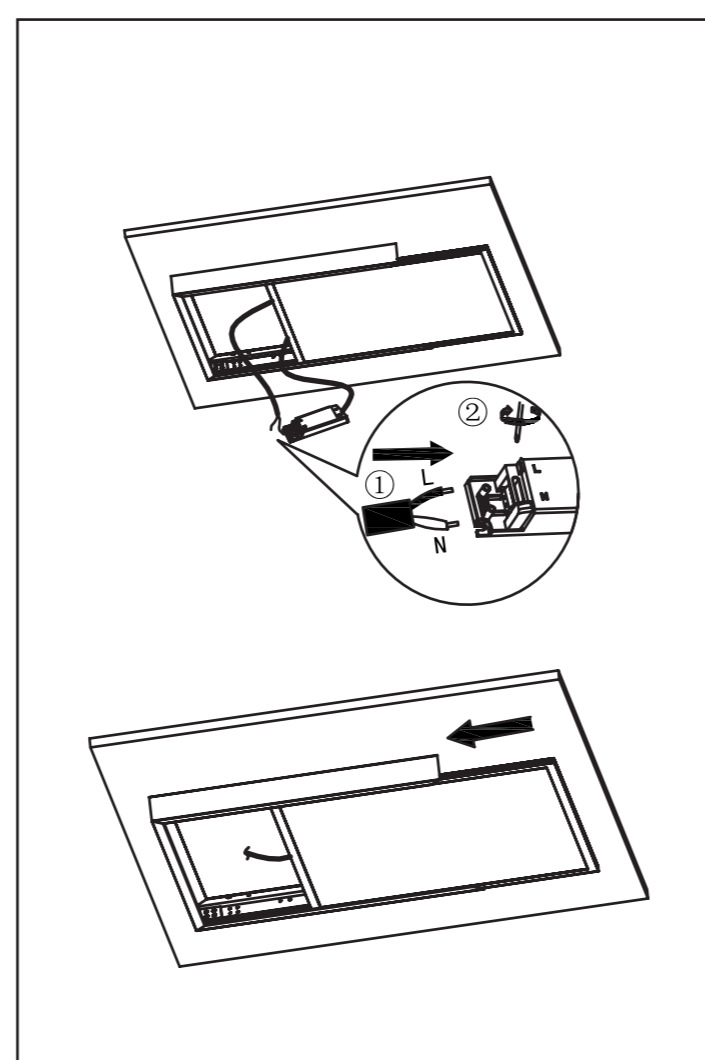

620x620 mm

1195x295 mm

Type

Without external driver
 $I_N = \text{max. } 1050\text{mA, typ. } 33\text{V DC, } 38\text{W}$

With Driver

A	B	C
H05VV-F	8.5 - 10mm	2x 0.2 - 1.5mm ²

Insert Type

Hanging Type with Suspension Kit

Surface Mounting Frame Type

General Instructions

- EN** This includes the general mounting instructions. Subject to technical alterations!
- D** Hierzu gehören die allgemeinen Montagehinweise. Technische Änderungen vorbehalten!
- F** Les instructions de montage générales font partie de ces instructions. Sous réserve de modification technique!
- E** Esto incluye los avisos generales de montaje. Nos reservamos el derecho de realizar modificaciones técnicas!
- I** Queste comprendono le istruzioni generali per il montaggio. Il prodotto potrebbe subire modifiche tecniche!
- NL** Hiertoe behoren de algemene montage-instructies. Technische veranderingen!
- PL** Należą do tego ogólne wytyczne montażowe. Zmiany techniczne zastrzeżone!