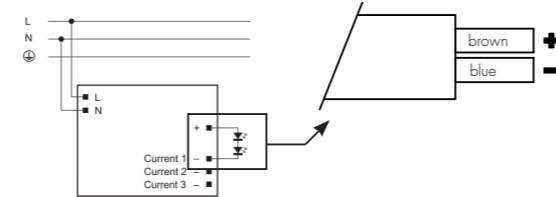

620x620 mm

1195x295 mm

Type

Without external driver
 $I_N = \text{max. } 1050\text{mA, typ. } 33\text{V DC, } 38\text{W}$

With Driver

A	B	C
H05VV-F	8.5 - 10mm	2x 0.2 - 1.5mm ²

Insert Type

Hanging Type with Suspension Kit

Surface Mounting Frame Type

General Instructions

- EN** This includes the general mounting instructions. Subject to technical alterations!
- D** Hierzu gehören die allgemeinen Montagehinweise. Technische Änderungen vorbehalten!
- F** Les instructions de montage générales font partie de ces instructions. Sous réserve de modification technique!
- E** Esto incluye los avisos generales de montaje. Nos reservamos el derecho de realizar modificaciones técnicas!
- I** Queste comprendono le istruzioni generali per il montaggio. Il prodotto potrebbe subire modifiche tecniche!
- NL** Hiertoe behoren de algemene montage-instructies. Technische veranderingen!
- PL** Należą do tego ogólne wytyczne montażowe. Zmiany techniczne zastrzeżone!