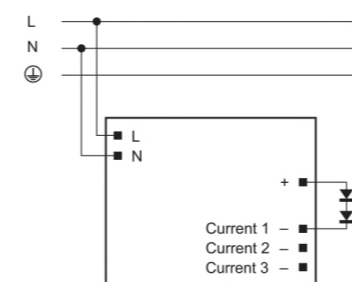

620x620 mm

1195x295 mm

Type

Without external driver
 $I_N = \text{max. } 1050\text{mA, typ. } 33\text{V DC, } 38\text{W}$

With Driver

A	B	C
H05VV-F	8.5 - 10mm	2x 0.2 - 1.5mm ²

Insert Type

Hanging Type with Suspension Kit

Surface Mounting Frame Type

General Instructions

- EN** This includes the general mounting instructions. Subject to technical alterations!
- D** Hierzu gehören die allgemeinen Montagehinweise. Technische Änderungen vorbehalten!
- F** Les instructions de montage générales font partie de ces instructions. Sous réserve de modification technique!
- E** Esto incluye los avisos generales de montaje. Nos reservamos el derecho de realizar modificaciones técnicas!
- I** Queste comprendono le istruzioni generali per il montaggio. Il prodotto potrebbe subire modifiche tecniche!
- NL** Hiertoe behoren de algemene montage-instructies. Technische veranderingen!
- PL** Należą do tego ogólne wytyczne montażowe. Zmiany techniczne zastrzeżone!