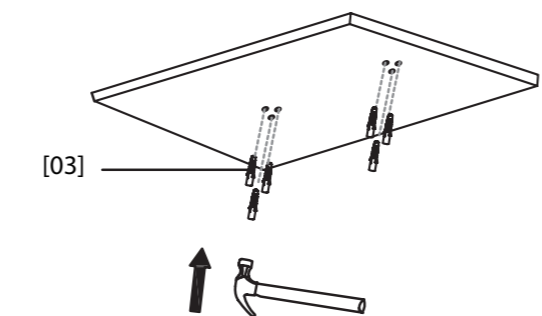

620x620 mm

1195x295 mm

Type

Without external driver
 $I_N = \text{max. } 1050\text{mA, typ. } 33\text{V DC, } 38\text{W}$

With Driver

A	B	C
H05VV-F	8.5 - 10mm	2x 0.2 - 1.5mm ²

Insert Type

Hanging Type with Suspension Kit

Surface Mounting Frame Type

General Instructions

- EN** This includes the general mounting instructions. Subject to technical alterations!
- D** Hierzu gehören die allgemeinen Montagehinweise. Technische Änderungen vorbehalten!
- F** Les instructions de montage générales font partie de ces instructions. Sous réserve de modification technique!
- E** Esto incluye los avisos generales de montaje. Nos reservamos el derecho de realizar modificaciones técnicas!
- I** Queste comprendono le istruzioni generali per il montaggio. Il prodotto potrebbe subire modifiche tecniche!
- NL** Hiertoe behoren de algemene montage-instructies. Technische veranderingen!
- PL** Należą do tego ogólne wytyczne montażowe. Zmiany techniczne zastrzeżone!