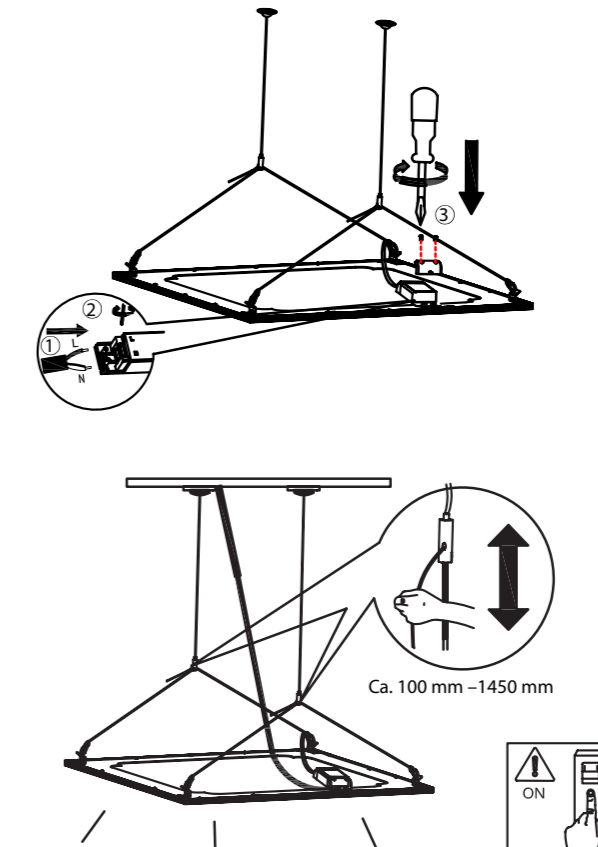

620x620 mm

1195x295 mm

Type

Without external driver
 $I_N = \text{max. } 1050\text{mA, typ. } 33\text{V DC, } 38\text{W}$

With Driver

A	B	C
H05VV-F	8.5 - 10mm	2x 0.2 - 1.5mm ²

Insert Type

Hanging Type with Suspension Kit

Surface Mounting Frame Type

General Instructions

- EN** This includes the general mounting instructions. Subject to technical alterations!
- D** Hierzu gehören die allgemeinen Montagehinweise. Technische Änderungen vorbehalten!
- F** Les instructions de montage générales font partie de ces instructions. Sous réserve de modification technique!
- E** Esto incluye los avisos generales de montaje. Nos reservamos el derecho de realizar modificaciones técnicas!
- I** Queste comprendono le istruzioni generali per il montaggio. Il prodotto potrebbe subire modifiche tecniche!
- NL** Hiertoe behoren de algemene montage-instructies. Technische veranderingen!
- PL** Należą do tego ogólne wytyczne montażowe. Zmiany techniczne zastrzeżone!