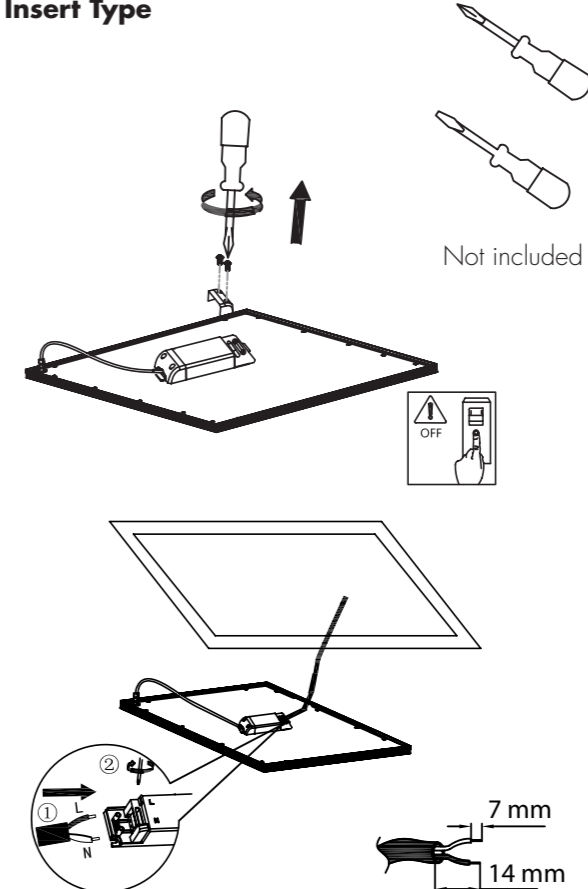

620x620 mm

1195x295 mm

Type

Without external driver
 $I_N = \text{max. } 1050\text{mA, typ. } 33\text{V DC, } 38\text{W}$

With Driver

A	B	C
H05VV-F	8.5 - 10mm	2x 0.2 - 1.5mm ²

Insert Type

Hanging Type with Suspension Kit

Surface Mounting Frame Type

General Instructions

- EN** This includes the general mounting instructions. Subject to technical alterations!
- D** Hierzu gehören die allgemeinen Montagehinweise. Technische Änderungen vorbehalten!
- F** Les instructions de montage générales font partie de ces instructions. Sous réserve de modification technique!
- E** Esto incluye los avisos generales de montaje. Nos reservamos el derecho de realizar modificaciones técnicas!
- I** Queste comprendono le istruzioni generali per il montaggio. Il prodotto potrebbe subire modifiche tecniche!
- NL** Hiertoe behoren de algemene montage-instructies. Technische veranderingen!
- PL** Należą do tego ogólne wytyczne montażowe. Zmiany techniczne zastrzeżone!