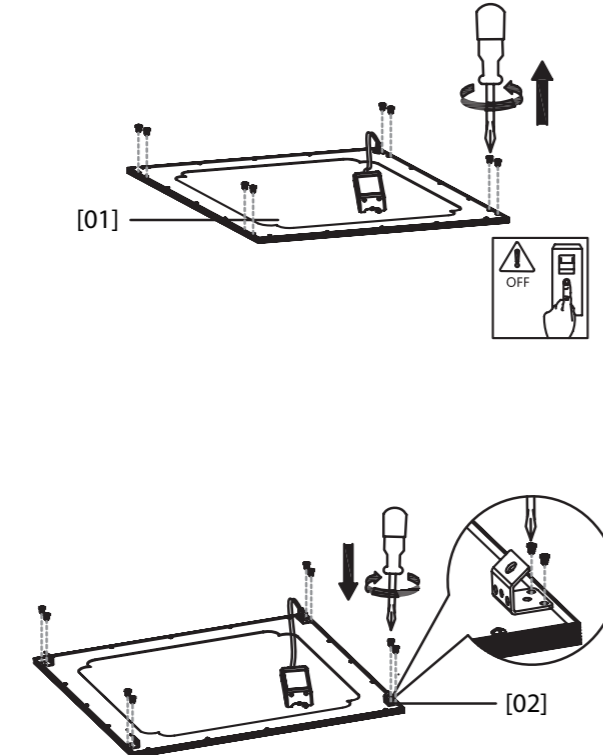

620x620 mm

1195x295 mm

Type

Without external driver
 $I_N = \text{max. } 1050\text{mA, typ. } 33\text{V DC, } 38\text{W}$

With Driver

A	B	C
H05VV-F	8.5 - 10mm	2x 0.2 - 1.5mm ²

Insert Type

Hanging Type with Suspension Kit

Surface Mounting Frame Type

General Instructions

- EN** This includes the general mounting instructions. Subject to technical alterations!
- D** Hierzu gehören die allgemeinen Montagehinweise. Technische Änderungen vorbehalten!
- F** Les instructions de montage générales font partie de ces instructions. Sous réserve de modification technique!
- E** Esto incluye los avisos generales de montaje. Nos reservamos el derecho de realizar modificaciones técnicas!
- I** Queste comprendono le istruzioni generali per il montaggio. Il prodotto potrebbe subire modifiche tecniche!
- NL** Hiertoe behoren de algemene montage-instructies. Technische veranderingen!
- PL** Należą do tego ogólne wytyczne montażowe. Zmiany techniczne zastrzeżone!